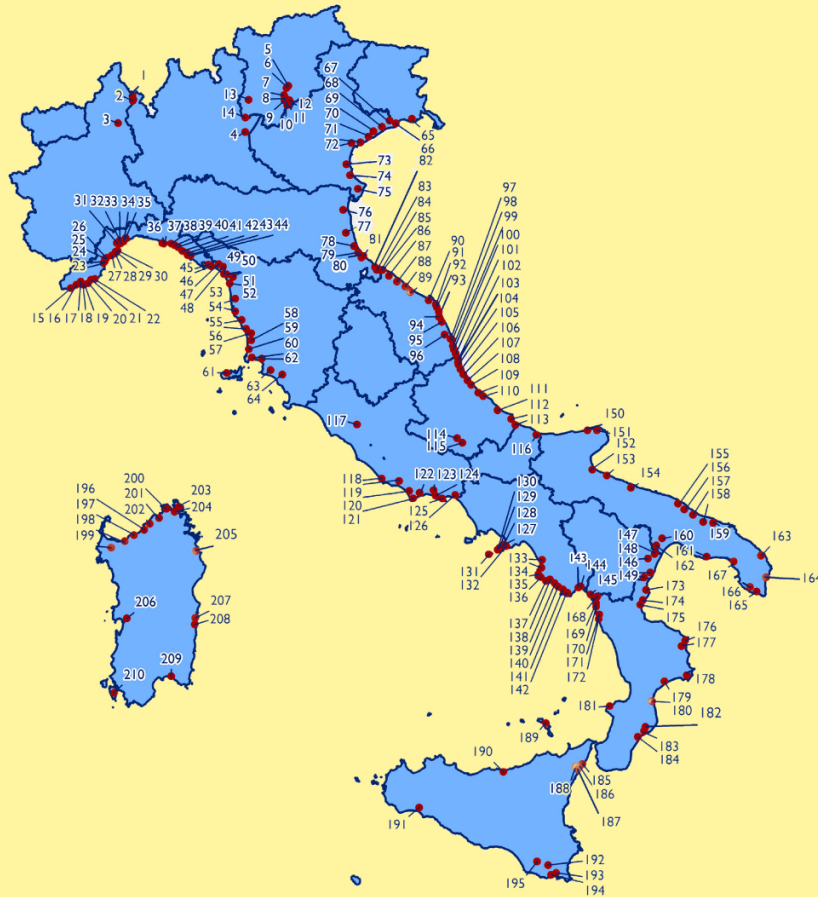

Bandiera Blu 2022 COMUNI

PIEMONTE

VERBANO-CUSIO-OSOLLA

1. Cannobio
2. Cannero Riviera

NOVARA

3. Gozzano

LOMBARDIA

BRESCIA

4. Gardone Riviera

TRENTINO ALTO ADIGE

TRENTO

5. Bedollo
6. Baselga di Pinè
7. Pergine Valsugana
8. Tenna
9. Calceranica al Lago
10. Caldonazzo
11. Lavarone
12. Levico Terme
13. Sella Giudicarie
14. Bondone

LIGURIA

IMPERIA

15. Bordighera
16. Sanremo
17. Taggia
18. Riva Ligure
19. Santo Stefano al Mare
20. San Lorenzo al Mare
21. Imperia
22. Dianò Marina

SAVONA

23. Ceriale
24. Borghetto Santo Spirito
25. Loano
26. Pietra Ligure
27. Finale Ligure
28. Noli
29. Spotorno
30. Bergeggi
31. Savona
32. Albisola Marina
33. Albisola Superiore
34. Celle Ligure
35. Varazze

GENOVA

36. Camogli
37. Santa Margherita Ligure
38. Chiavari
39. Lavagna
40. Sestri Levante
41. Moneglia
42. Framura
43. Bonassola
44. Levanto
45. Lerici
46. Ameglia

TOSCANA

MASSA - CARRARA

47. Carrara
48. Massa
49. Forte dei Marmi
50. Pietrasanta
51. Camaiore
52. Viareggio

PISA

53. Pisa
54. Livorno
55. Rosignano Marittimo

56. Cecina

57. Bibbona
58. Castagneto Carducci
59. San Vincenzo
60. Piombino
61. Marciana Marina
62. Follonica
63. Castiglione della Pescaia
64. Grosseto

FRIULI VENEZIA GIULIA

GORIZIA

65. Grado
66. Lignano Sabbiadoro

VENETO

VENEZIA

67. San Michele al Tagliamento
68. Caorle
69. Eraclea
70. Jesolo
71. Cavallino Treponti
72. Venezia
73. Chioggia
74. Rosolina
75. Porto Tolle

EMILIA ROMAGNA

FERRARA

76. Comacchio
77. Ravenna
78. Cervia
79. Cesenatico
80. San Mauro Pascoli
81. Bellaria Igea Marina
82. Riccione
83. Misano Adriatico
84. Cattolica

MARCHE

PESARO - URBINO

85. Gabicce Mare
86. Pesaro
87. Fano
88. Mondolfo
89. Senigallia
90. Ancona

ANCONA

91. Sirolo
92. Numana
93. Porto Recanati
94. Potenza Picena
95. Civitanova Marche
96. Fermo
97. Altidona
98. Pedaso

ASCOLI PICENO

99. Cupra Marittima
100. Grottammare
101. San Benedetto del Tronto

ABRUZZO

TERAMO

105. Giulianova

106. Roseto degli Abruzzi
107. Pineto
108. Silvi
109. Pescara
110. Francavilla al Mare
111. Fossacesia
112. Vasto
113. San Salvo
114. Villalago
115. Scanno

MOLISE

CAMPOMASSO

116. Campomarino

LAZIO

ROMA

117. Trevignano Romano
118. Anzio
119. Latina
120. Sabaudia
121. San Felice Circeo
122. Terracina
123. Fondi
124. Sperlonga
125. Gaeta
126. Minturno

CAMPANIA

NAPOLI

127. Vico Equense
128. Piano di Sorrento
129. Sorrento
130. Massa Lubrese
131. Anacapri

SALERNO

132. Positano
133. Capaccio
134. Agropoli
135. Castellabate
136. Montecorice
137. Pollica
138. Casal Velino
139. Ascea
140. Pisciotta
141. Centola
142. Camerota
143. Ispani
144. Vibonati

BASILICATA

POTENZA

145. Maratea
146. Bernalda
147. Pisticci
148. Policoro
149. Nova Siri

PUGLIA

FOGGIA

150. Rodi Garganico
151. Peschici
152. Zapponeta
153. Margherita di Savoia
154. Bisceglie
155. Polignano a Mare
156. Monopoli

BRINDISI

157. Fasano
158. Ostuni
159. Carovigno
160. Castellana Grotte
161. Maruggio
162. Grottole
163. Melendugno
164. Castro
165. Salve
166. Ugento
167. Nardò

CALABRIA

COSENZA